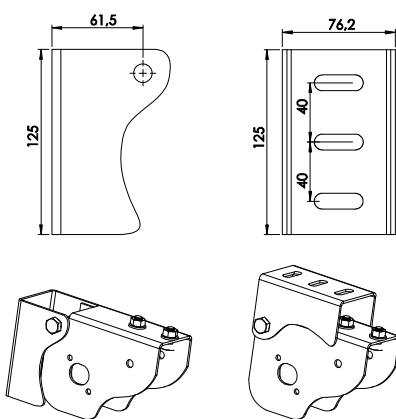

### Dimensions maximales

13 mètres

### Montage sur le mur porteur

### Vue latérale

A (cm)	B (cm)	A (cm)	B (cm)
250	38	450	68
300	45	500	75
350	53	550	83
400	60	600	90