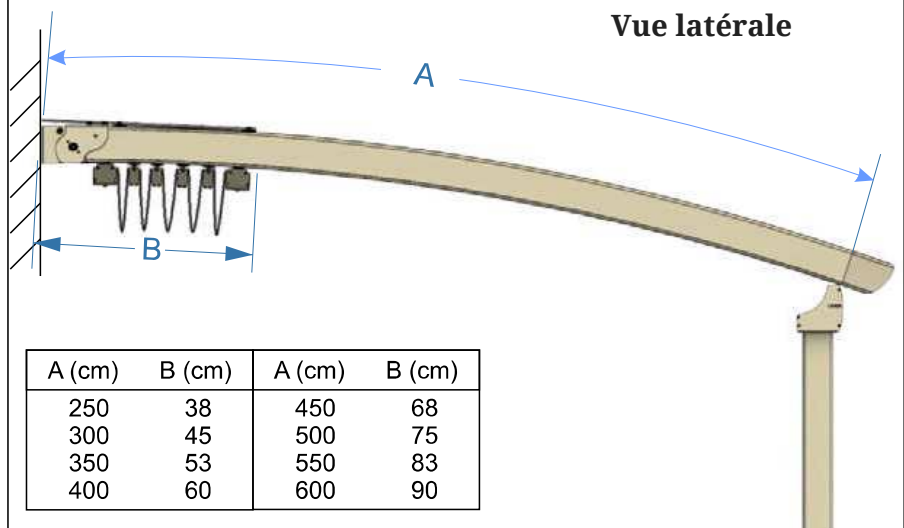

## Pergola courbe Prestige Round

Pergola courbe avec fixation murale,  
pour projets moyens,  
avec une ouverture jusqu'à 6m.

Fabriqué en aluminium.

Pente mini : 15%

### Dimensions maximales

13 mètres

### Vue latérale

A (cm)	B (cm)	A (cm)	B (cm)
250	38	450	68
300	45	500	75
350	53	550	83
400	60	600	90

## Pergola courbe Prestige Round

Pergola autonome pour grands projets,  
idéale pour les espaces ouverts,  
ouverture jusqu'à 6 m.

Fabriqué en aluminium.