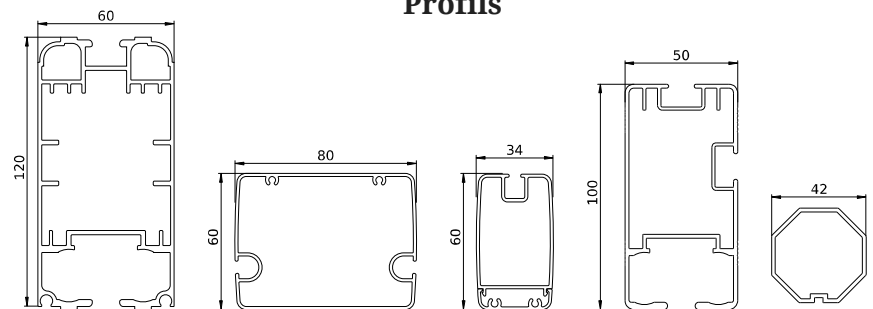

Pergola courbe Prestige Round

Pergola courbe avec fixation murale,
pour projets moyens,
avec une ouverture jusqu'à 6m.

Fabriqué en aluminium.

Pente mini : 15%

Dimensions maximales

13 mètres

Profils

Montage sur le mur porteur

Vue latérale

A (cm)	B (cm)	A (cm)	B (cm)
250	38	450	68
300	45	500	75
350	53	550	83
400	60	600	90